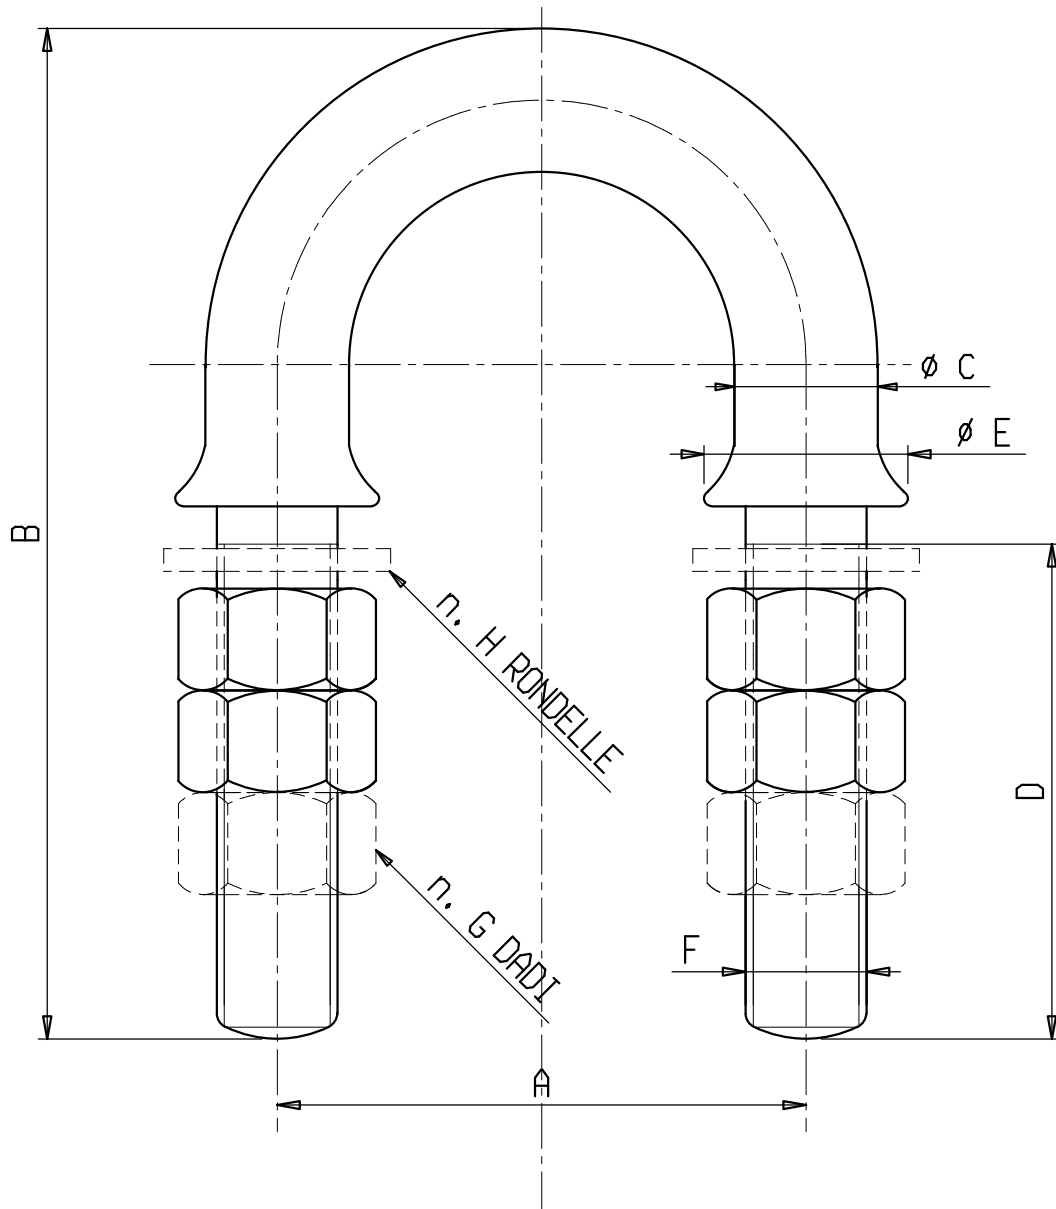

s.r.l. GORLA  
MORSETTERIE  
MILANO

CAVALLOTTI DI ATTACCO  
ALLE MENSOLE

DIS. N. AT31/X  
SCALA .  
DIS. .  
DATA .  
VISTO .

UFFICIO TECNICO

| N. | DATA | MODIFICHE | DIS. | VISTO |
|----|------|-----------|------|-------|
| .  | .    | .         | .    | .     |
| .  | .    | .         | .    | .     |

Materiale: Acciaio zincato a caldo.